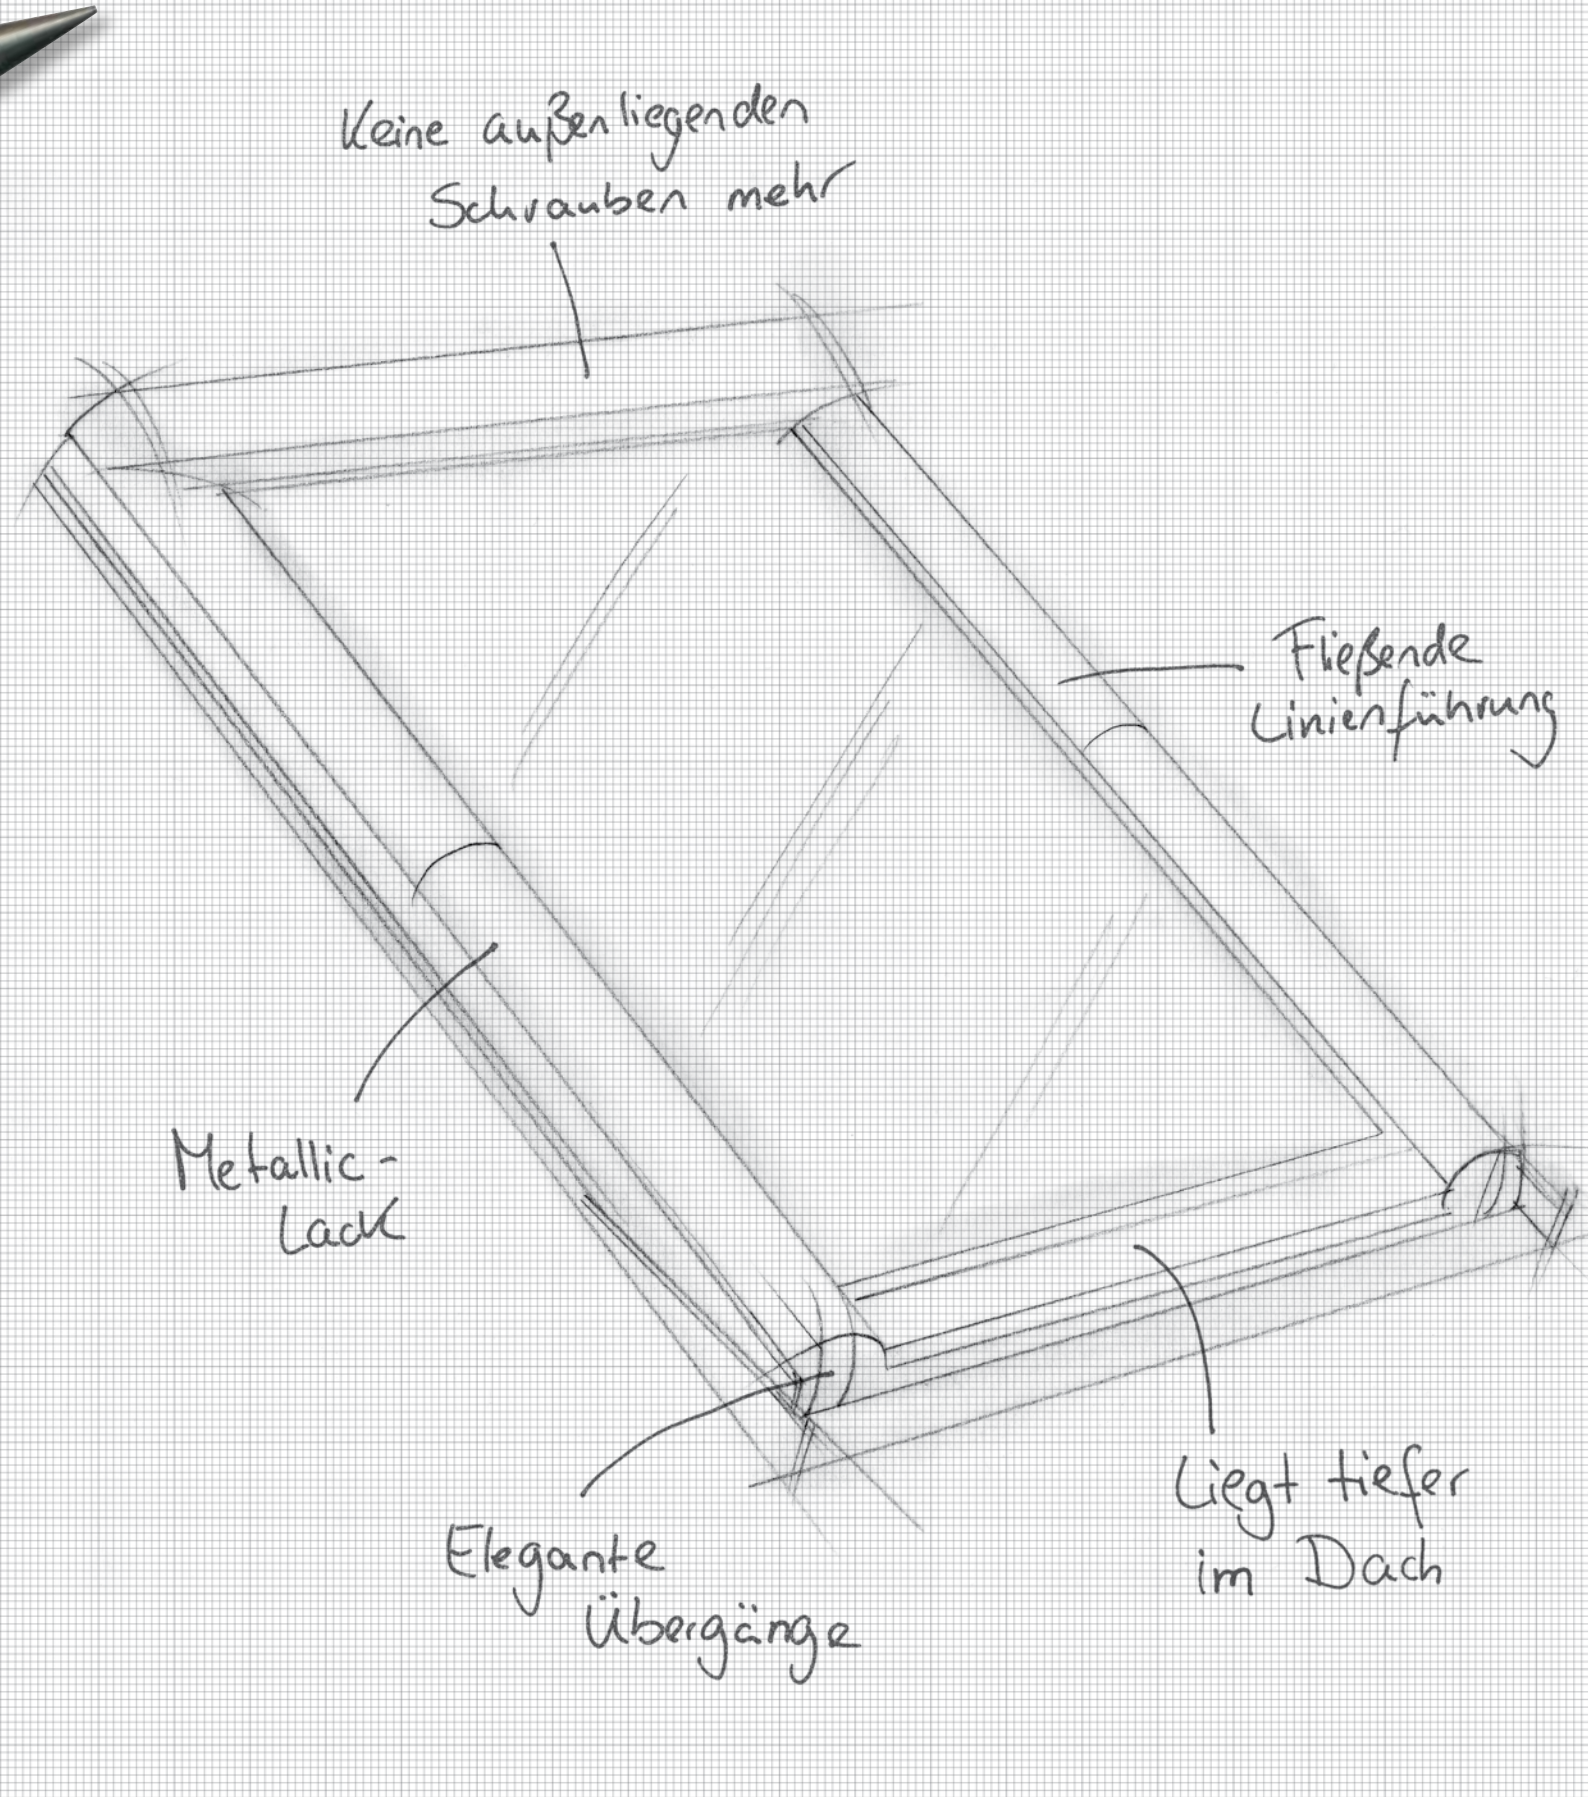

# Vision „Designno“

Keine außenliegenden  
Schrauben mehr

Fließende  
Linienführung

Metallic-  
Lack

Elegante  
Übergänge

Liegt tiefer  
im Dach