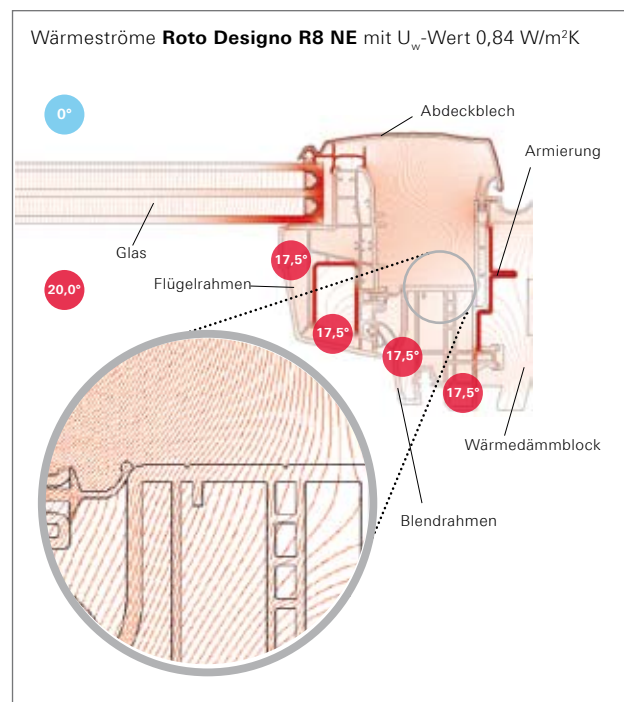

Einfach besser durchdacht: Roto zeigt Profil

Das Plus an Wärmedämmung bringt die neuartige Profilkonstruktion: Das Blendrahmenprofil ist vollarmiert durch einen High Tech-Faserverbundstoff. Die noch vorhandene Stahlarmierung wird so weit nach außen

verlegt, dass negative Einflüsse auf den U-Wert auf ein Minimum reduziert werden. Im Vergleich beispielsweise zu einem Fensterprofil mit Holzkern werden entscheidende Vorteile im Wärmedurchgangswert erzielt.