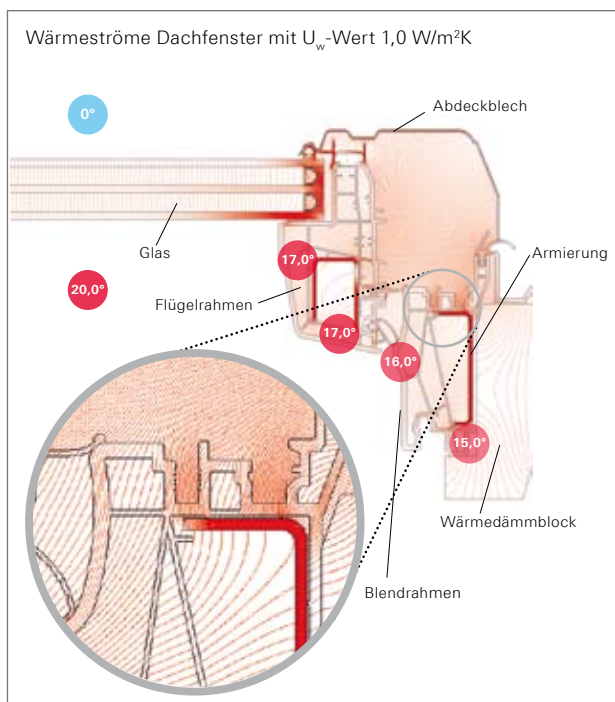

Einfach besser durchdacht: Roto zeigt Profil

Das Plus an Wärmedämmung bringt die neuartige Profilkonstruktion: Das Blendrahmenprofil ist vollarmiert durch einen High Tech-Faserverbundstoff. Die noch vorhandene Stahlarmierung wird so weit nach außen

verlegt, dass negative Einflüsse auf den U-Wert auf ein Minimum reduziert werden. Im Vergleich beispielsweise zu einem Fensterprofil mit Holzkern werden entscheidende Vorteile im Wärmedurchgangswert erzielt.