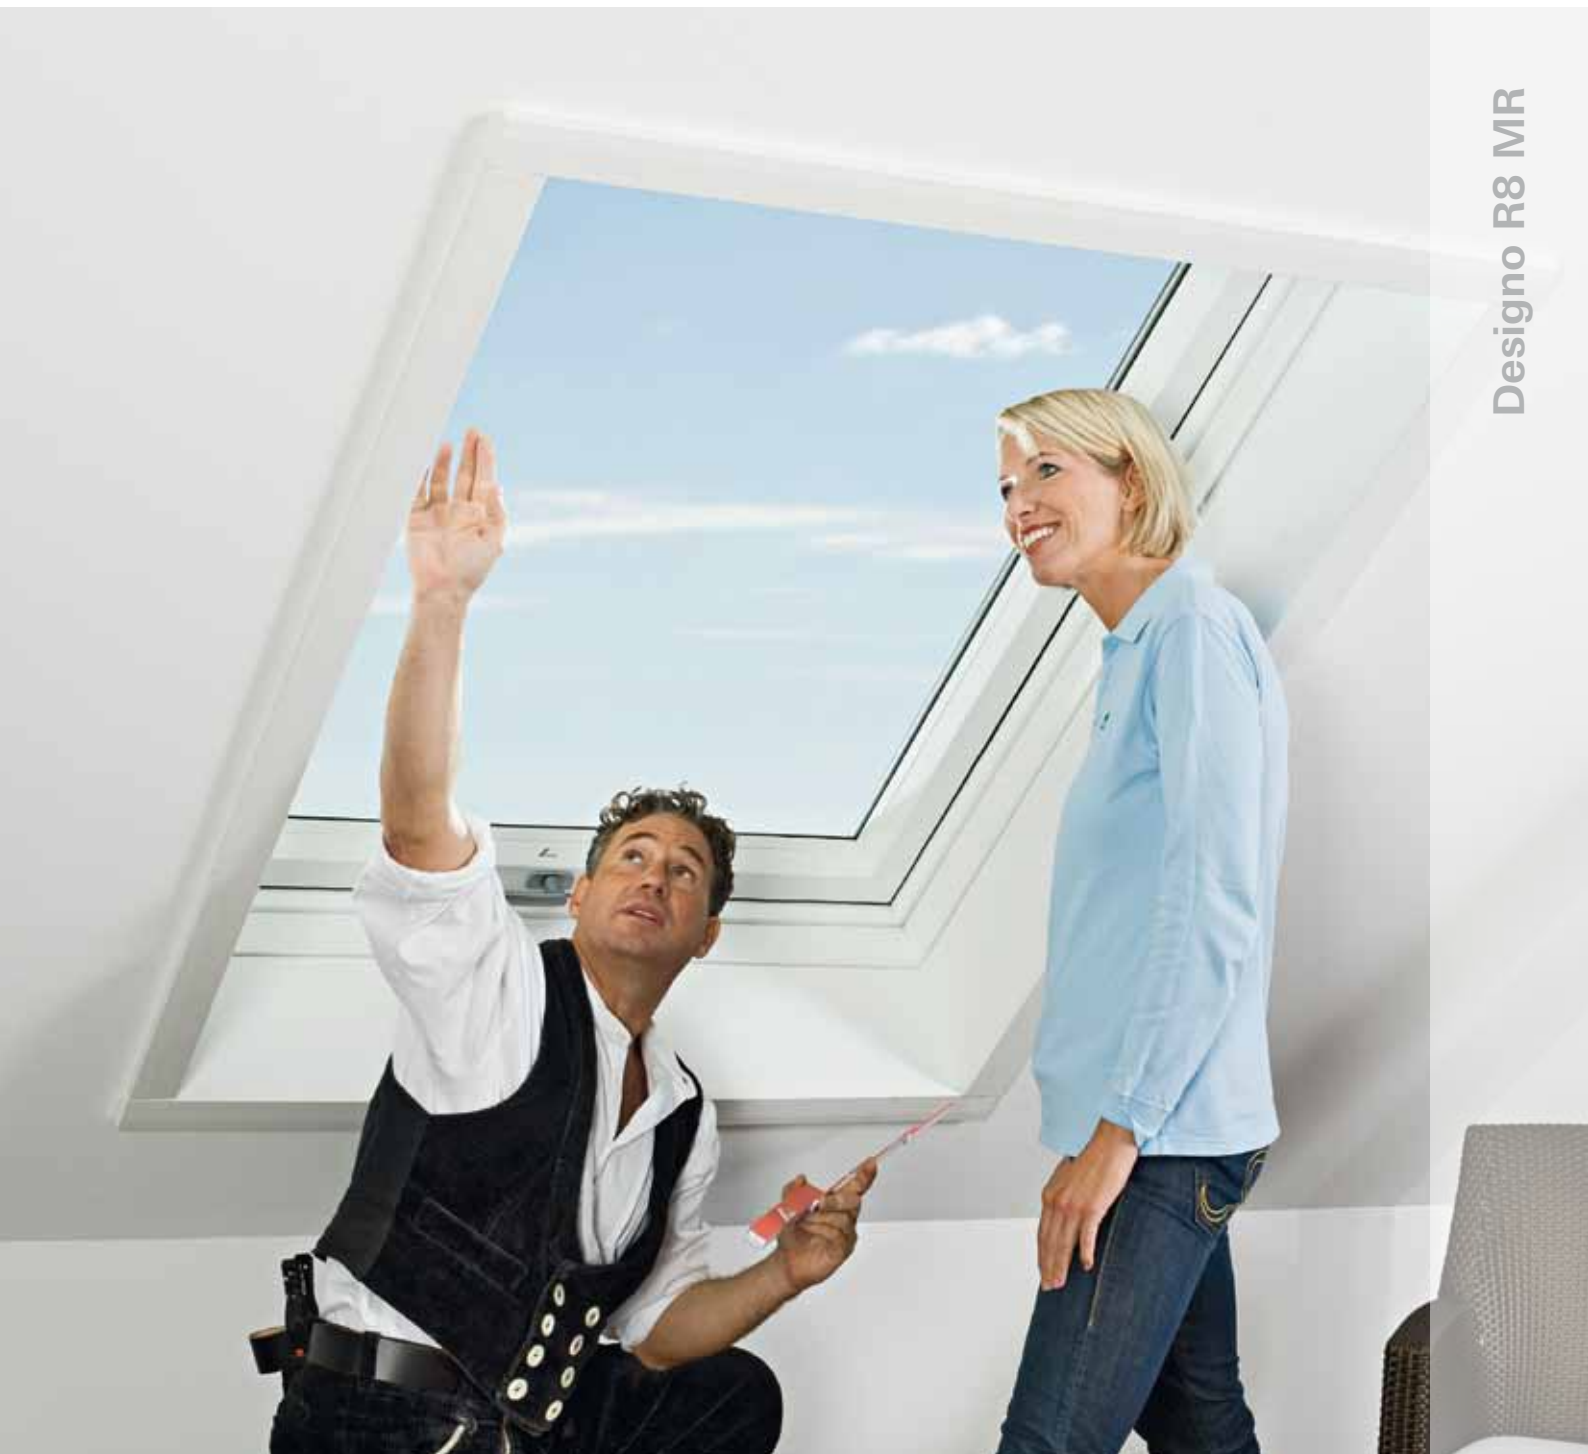

Designo R8 Maß-Renovierungsfenster

Messen – Liefern – Einbauen

Designo R8 MR

Das Roto Prinzip: Mehr Freiheit. Mehr Komfort.

Maß-Renovierungsfenster von Roto:

Millimetergenau modernisieren immer und überall

Sie wollen mehr Licht, Komfort und dabei noch Energie sparen?

Ihr altes Wohndachfenster hat ausgedient? Sie wollen Ihren Dachwohnraum umgestalten? Eröffnen Sie sich neue Perspektiven. Mit dem Designo Maß-Renovierungsfenster aus pflegeleichtem Kunststoff von Roto. Die millimetergenaue Fertigung nach Ihren Vorgaben erlaubt eine Modernisierung immer und überall. Unabhängig von Baujahr, Hersteller und Größe Ihres bisherigen Dachfensters. Einfach genial. Messen, liefern, einbauen. Nur das Maß am Innenfutter des alten Fensters nehmen und bestellen. Schon nach 8 Arbeitstagen ist das passgenaue Designo Maß-Renovierungsfenster da. Der Austausch erfolgt von innen durch einen Fachbetrieb. Dabei wird das Fenster nur noch auf die vorhandene Dachöffnung aufgesetzt. Das geht schnell und ohne viel Schmutz. Brech-, Putz- und Folgearbeiten bleiben Ihnen erspart. Auch so zeigt sich das Roto Prinzip: „Mehr Freiheit. Mehr Komfort.“